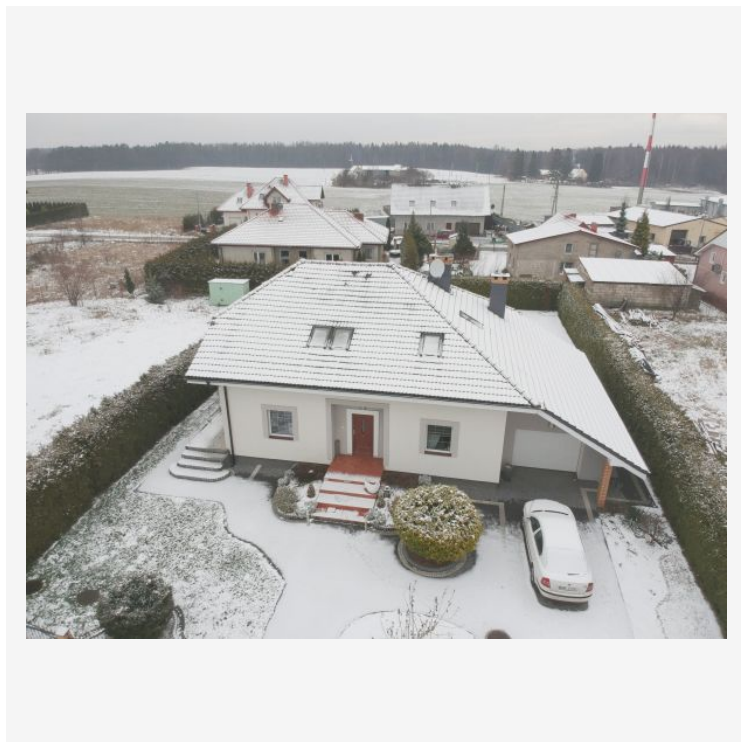

Łężyce Rogulewo,

Dom wolnostojący na wynajem

Dane nieruchomości:

Numer oferty:	HEW486565
Powierzchnia:	180 m ²
Liczba pokoi:	6
Piętro/Pięter	/1
Balkon:	Balkon
Jasna kuchnia:	Tak
Cena za m ² :	0 PLN
Cena:	20 PLN

Opis nieruchomości:

Oferujemy Państwu do wynajęcia kwatery dla pracowników. W budynku znajdują się dwie kuchnie, dwie łazienki, dodatkowy prysznic oraz toaleta. Dom jest wyposażony w pralki, lodówki, łóżka, pościel. Wykończenie budynku w wysokim standardzie. W chwili obecnej max obłożenie to 33 osoby. Dodatkowo istnieje możliwość wyżywienia dla pracowników.